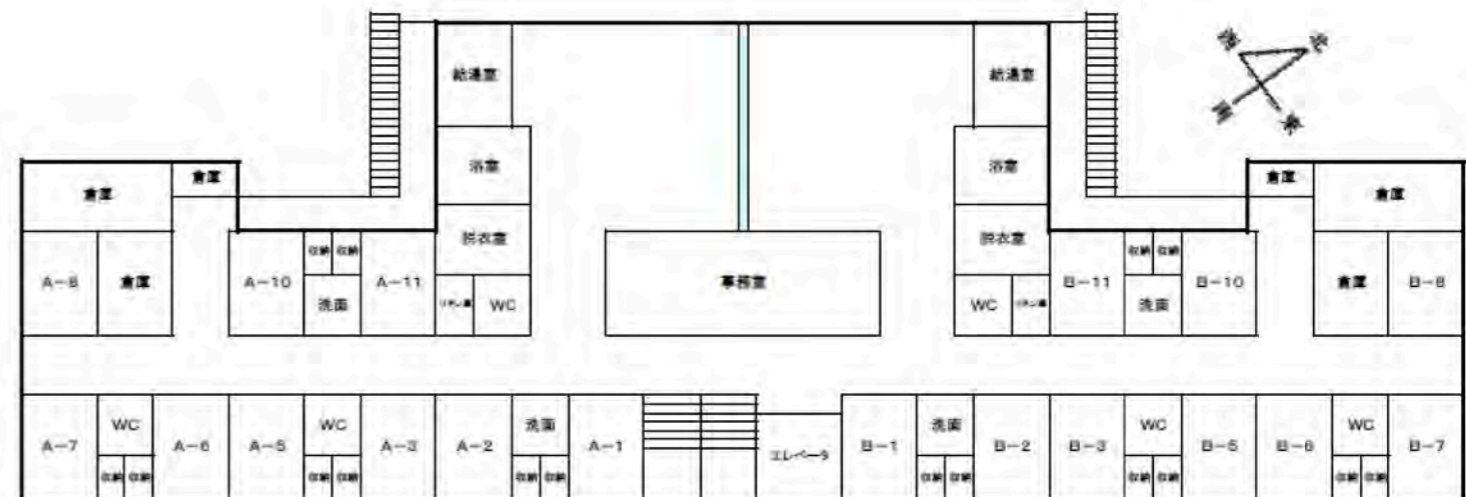

グループホーム東出雲 ご案内

●ご入居頂ける方

要支援2、要介護1～5に認定され、認知症と診断を受け、次のいずれにも該当する方

- ①家庭での介護が困難な方
- ②常時、医療機関等での治療の必要が無い方
- ③自傷他害が無い方（集団生活を営むのに支障がない方）

●1日の過ごし方

入居者の方の生活リズムを尊重し、本人による選択・決定を大切にしてお過ごして頂きます。
入居者の方、一人ひとりの「力」が発揮できるよう、個々に合わせた支援を行います。また、日常的に食事の準備、掃除なども共同で行い、生活に張り合いが持てる環境を提供していきます。

●健康管理について

入居者の方、ご家族の方に安心して頂けるよう、常に小さな変化にも気を配っていきます。
通院・往診等には主治医との連携に努め、情報提供を密に行っていきます。また、緊急時には緊急搬送の対応もさせていただきます。（通院等の対応は、基本的にご家族の方の対応となります。※応相談）

●面会時間について

面会時間は自由にしてありますが、夜間（20：00～8：00）の場合は事前にご連絡ください。
外出・外泊も自由ですが、あらかじめ職員にお知らせください。
ご家族の方の宿泊も、前もってお知らせ頂ければ対応させていただきます。
（ご面会時に食事を希望される場合はお早めにお申し出下さい）

●入居時にご用意して頂く物

- 「衣類」 普段着用されていたもので結構です。
- 「日用品」 湯呑、箸、洗面道具、タオル類等
- 「寝具類」 布団、毛布、カーテン等
- 「その他」 健康保険者証、介護保険被保険者証等
  個人の生活に必要な物

※持参頂く物には全てご記名をお願い致します。

●見学・相談

見学、相談には随時対応させていただきますのでお気軽にお申し付け下さい。

●守秘義務について

職員は業務内で知り得た情報について、守秘義務を厳守致します。

●利用料金について

- ①介護報酬の1割負担金（但し、2割負担の方もあります）※負担割合証の通り
- ②家賃、水道光熱費、食費、その他実費負担金 等 ※グループホーム 料金表による。

基本的考え

入居者の方がぬくもりを感じられるような環境の中で専門スタッフとの共同生活により、認知症の進行を緩やかにし、心身の安らぎを目指すと共に、入居者の方が自らの選択により楽しく明るい生活を送って頂けるよう支援します。

入居者の方を中心に、お互いに信頼し協力し合える関係を築き上げていきます。
また、入居された後でも地域との関わりを継続し、入居者の方と一緒に笑顔あふれる「家」を作り上げていきます。

平面図