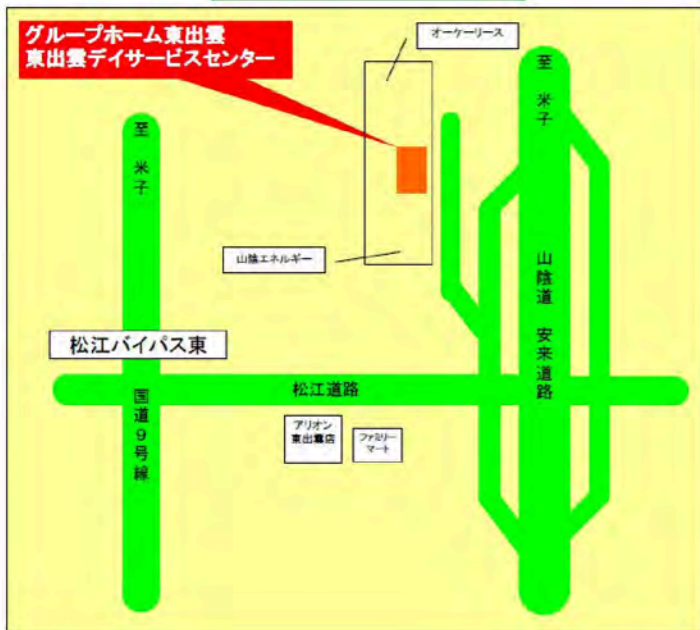

# グループホーム東出雲

(認知症対応型共同生活介護事業所)

「その人らしさ 想いを尊重し  
共に支え合おう！」

介護についてのご相談は・・・  
「在宅療養支援センターあんしん」☎0852-60-0336  
までお気軽にお問い合わせ下さいませ。

法人施設

在宅療養支援センターあんしん  
ケアハウスやすらぎの里  
松江市生活支援ハウス  
大庭デイサービスセンター  
大庭ヘルプステーション  
グループホーム太陽の里

## 案内図