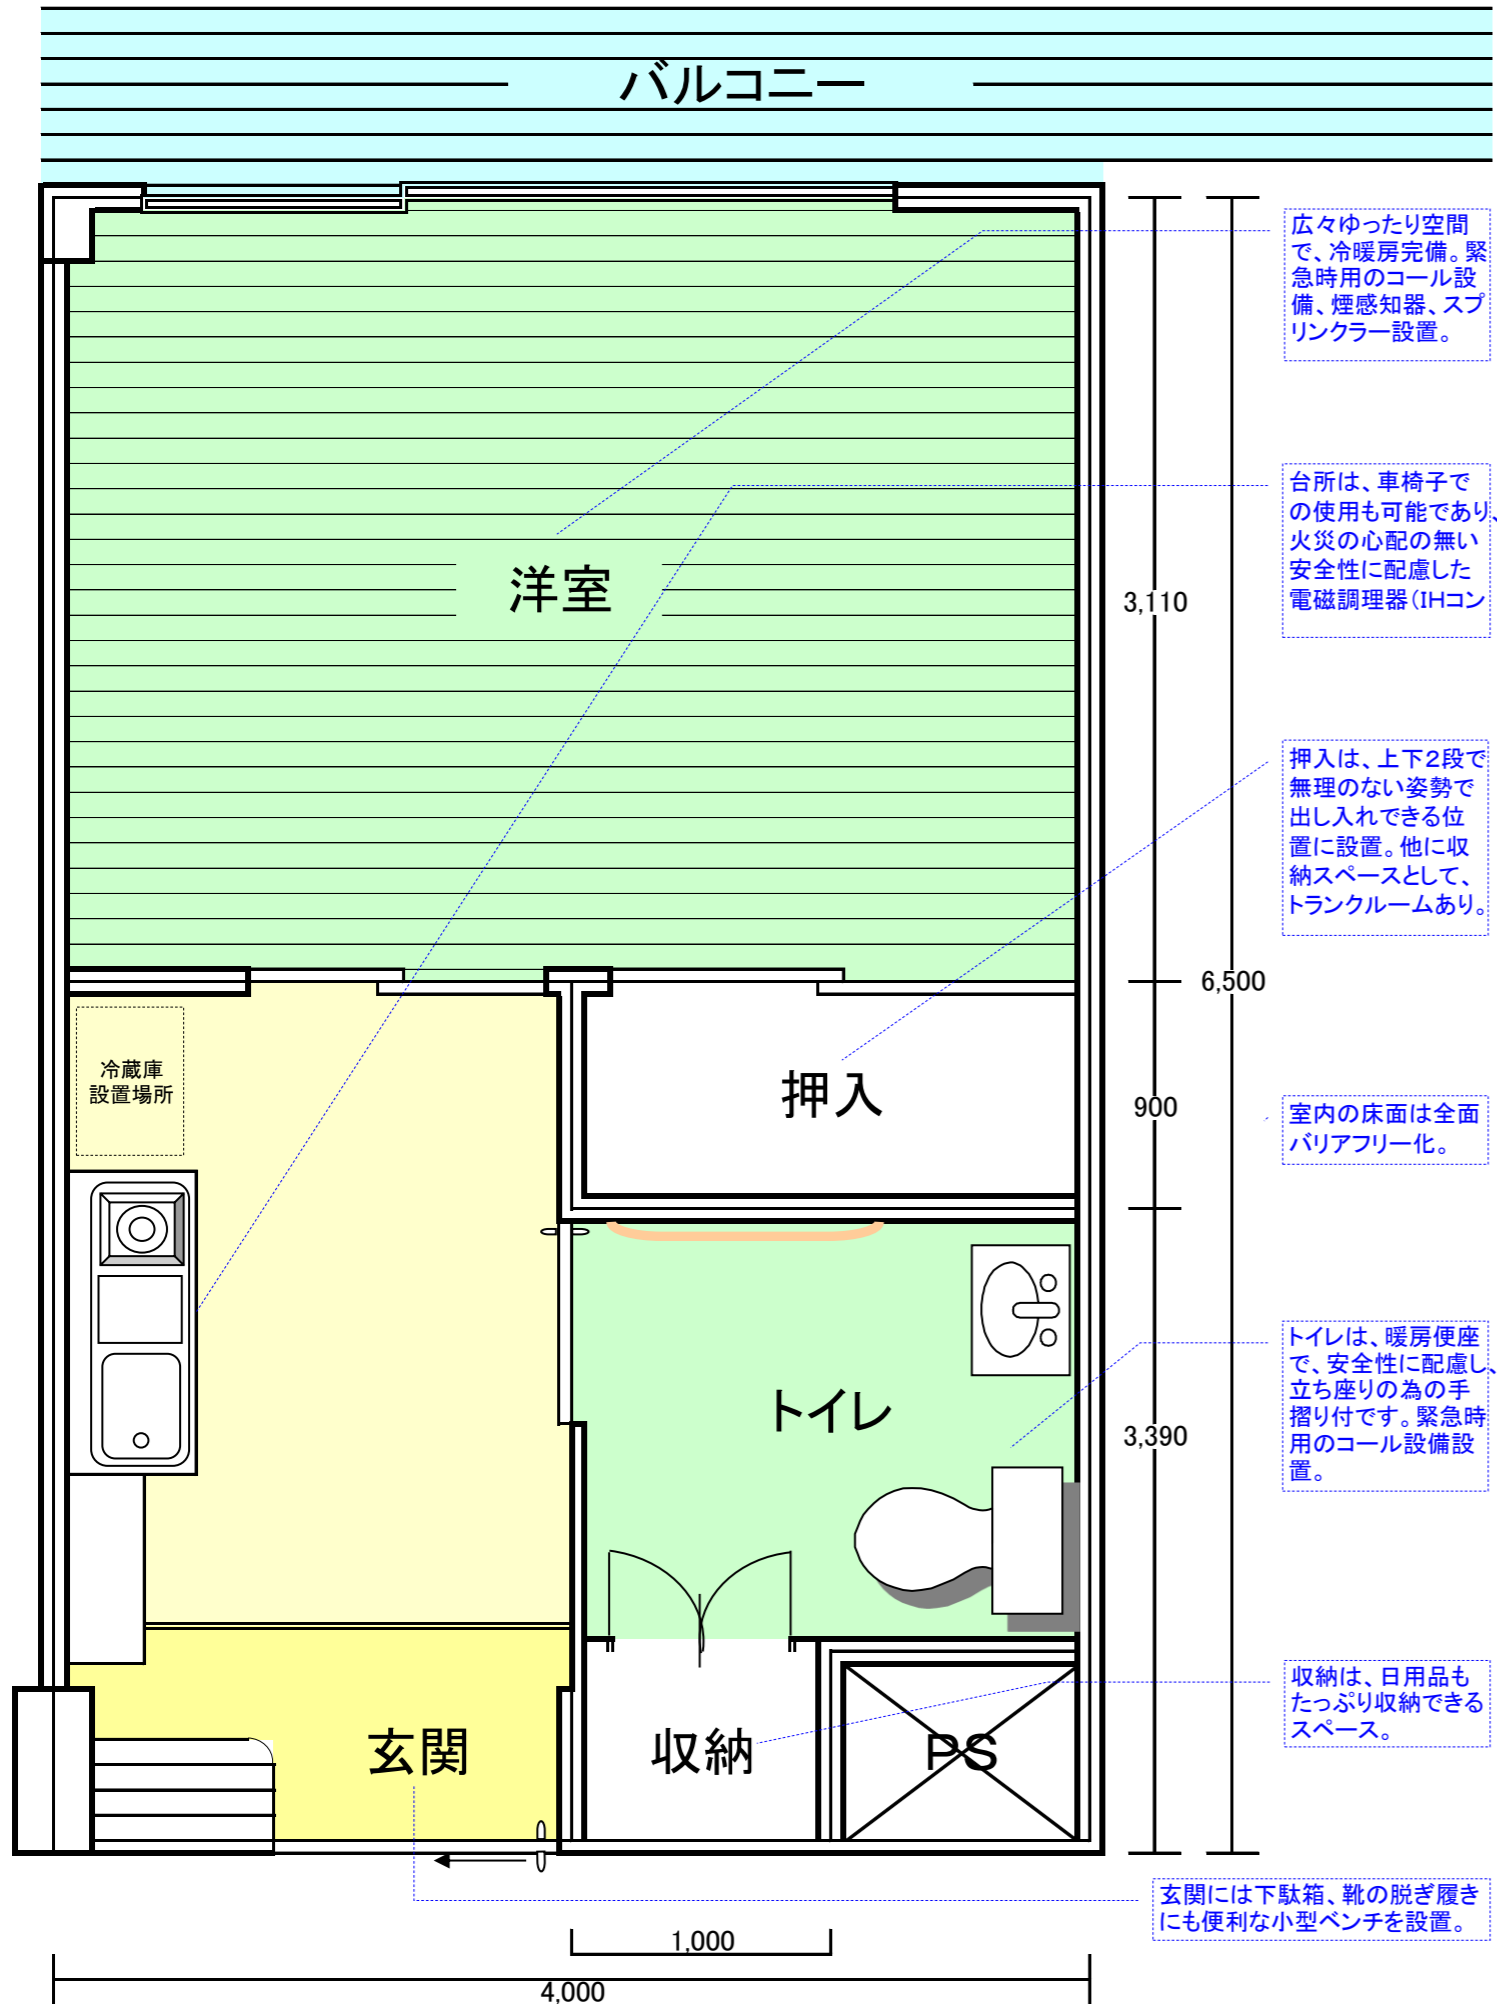

<お部屋のイメージ>

広々ゆったり空間で、冷暖房完備。緊急時用のコール設備、煙感知器、スプリンクラー設置。

台所は、車椅子での使用も可能であり、火災の心配の無い安全性に配慮した電磁調理器 (IHコン)

押入は、上下2段で無理のない姿勢で出し入れできる位置に設置。他に収納スペースとして、トランクルームあり。

室内の床面は全面バリアフリー化。

トイレは、暖房便座で、安全性に配慮し、立ち座りの為の手摺り付です。緊急時用のコール設備設置。

収納は、日用品もたっぷり収納できるスペース。

玄関には下駄箱、靴の脱ぎ履きにも便利な小型ベンチを設置。

<フロアのイメージ>