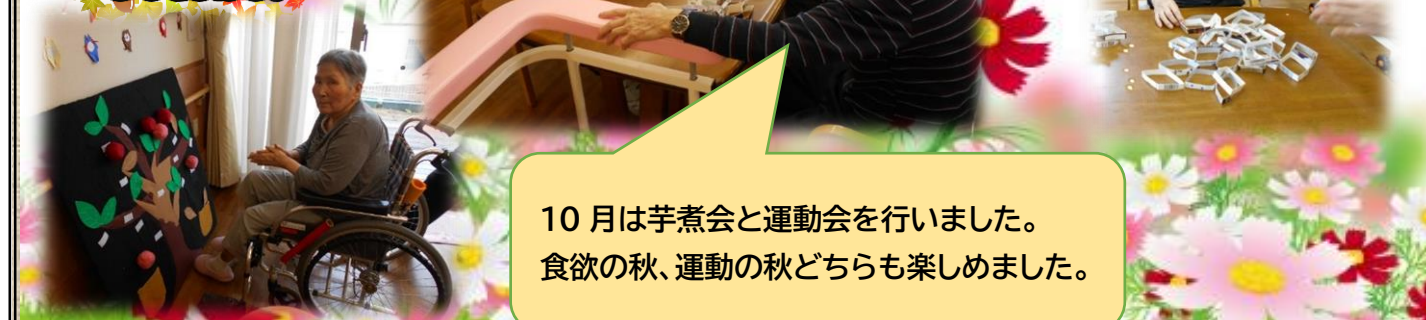

E-mail : info@sf-keiinkai.or.jp

ホームページ <http://www.sf-keiinkai.or.jp>

詳しくはこちら

10月
October

グループホーム太陽の里

10月は芋煮会と運動会を行いました。
食欲の秋、運動の秋どちらも楽しめました。

November
11月

11月は熊野大社に紅葉ドライブに行きました。
紅葉は少し早かったですが、当日は天候に恵まれ、
皆様気分転換が出来た様子でした。